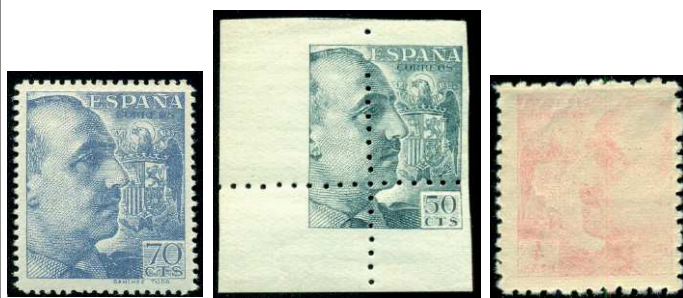

F 209 ** 919/29 dp. 5, 10, 15, 20, 30 y 70 cts DENTADO 14, éste último con pie SANCHEZ TODA (tdp). El 15 cts, pequeño defecto. (Est. 230 €)..... 60 €

F 210 ** 922 dv (2), 923 dv (2), 925 dh, 926 dv y 927 dhv. 20, 25, 40, 45, y 50 cts. 7 ejemplares con FUERTES DESPLAZAMIENTOS. (Est. 100 €)..... 40 €

F 211 **/ 924/33ic. 14 ejemplares con fuertes CALCO REVERSO (el 30 cts SIN DENTAR). (Est. 150 €).... 50 €