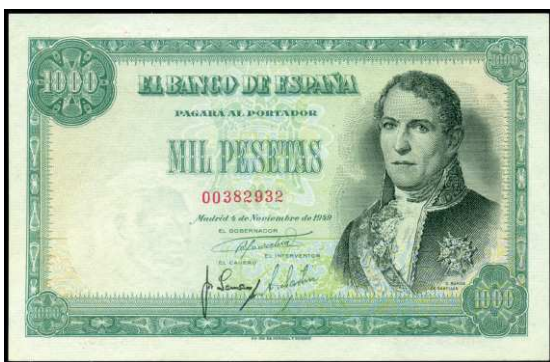

F 462 **100 PESETAS**. 2 Mayo 1948, Madrid. Serie F. ED57a. SC . (Est. 60 €)..... 30 €

@ 463 **1 PESETA**. 19 Junio 1948, Madrid. Serie A. ED58a. SC . (Est. 10 €)..... 5 €