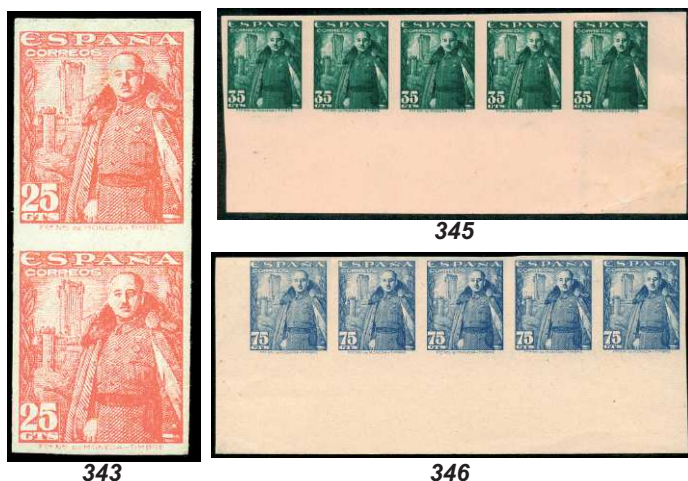

FRANCO Y CASTILLO DE LA MOTA (ED. 1024/32)

1. F 343 **/* 1024s (2). 25 CENTIMOS. Pareja vertical **SIN DENTAR**, el inferior sin fijasellos. Muy raro. (Cat. 301 €)..... 100 €
2. @ 344 (*) 1026M (5). 35 CTOS. Tira de 5 ejemplares **SIN DENTAR** borde de hoja, impresión ambas caras. (Est. 100 €) ..... 50 €
3. F 345 (*) 1026M (5). 35 CTOS. Tira de 5 ejemplares sin dentar (impresión ambas caras) borde de hoja, **DOBLE IMPRESIÓN**. (Est. 150 €)..... 60 €