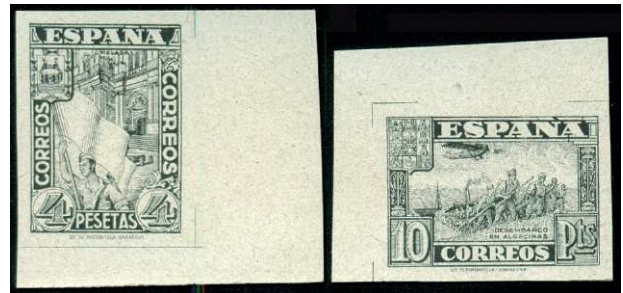

F 11 (*) 802/13p. Serie completa PRUEBAS EN NEGRO SIN DENTAR, (Galvez 3403/13), muchos borde de hoja. Muy rara y de LUJO. (Est. 1500 €)..... 600 €