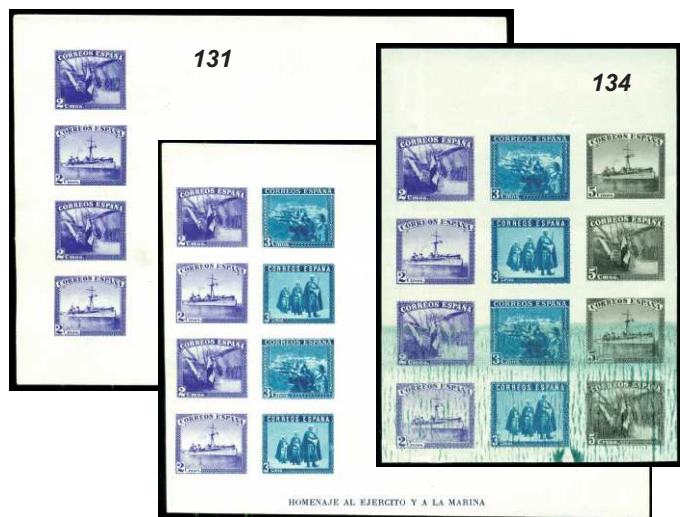

F 131 (*) 850 P. Hoja bloque con impresión solo de la primera columna. LUJO. (Est. 200 €) ..... 90 €

F 132 (*) 850 P. Hoja bloque con impresión de las primeras columnas y pie. (Est. 200 €) ..... 90 €

F 133 (*) 850 P. Parte inferior con la impresión de las 4 primeras columnas (ésta última parcial). (Est. 100 €) 40 €

F 134 (*) 850 P. Bloque de los sellos de 2, 3 y 5 cts SIN DENTAR con PRUEBAS DE IMPRESIÓN y RAYAS VERDES. Raras. (Est. 120 €) ..... 60 €