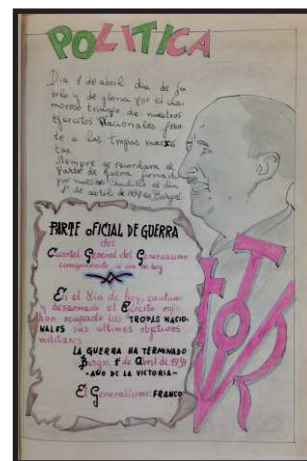

F 484 CARTEL DE FRANCO. Pintura tecnica mixta sobre lienzo, manual y con plantillas. 18 DE JULIO - UNA PATRIA: ¡ESPAÑA! y UN CAUDILLO: ¡FRANCO! 85cm x 63cm. Muy raro y aun mas en esta magnifica conservación con leves manchas de humedad. Ideal para enmarcar. (Est. 500 €)..... 200 €